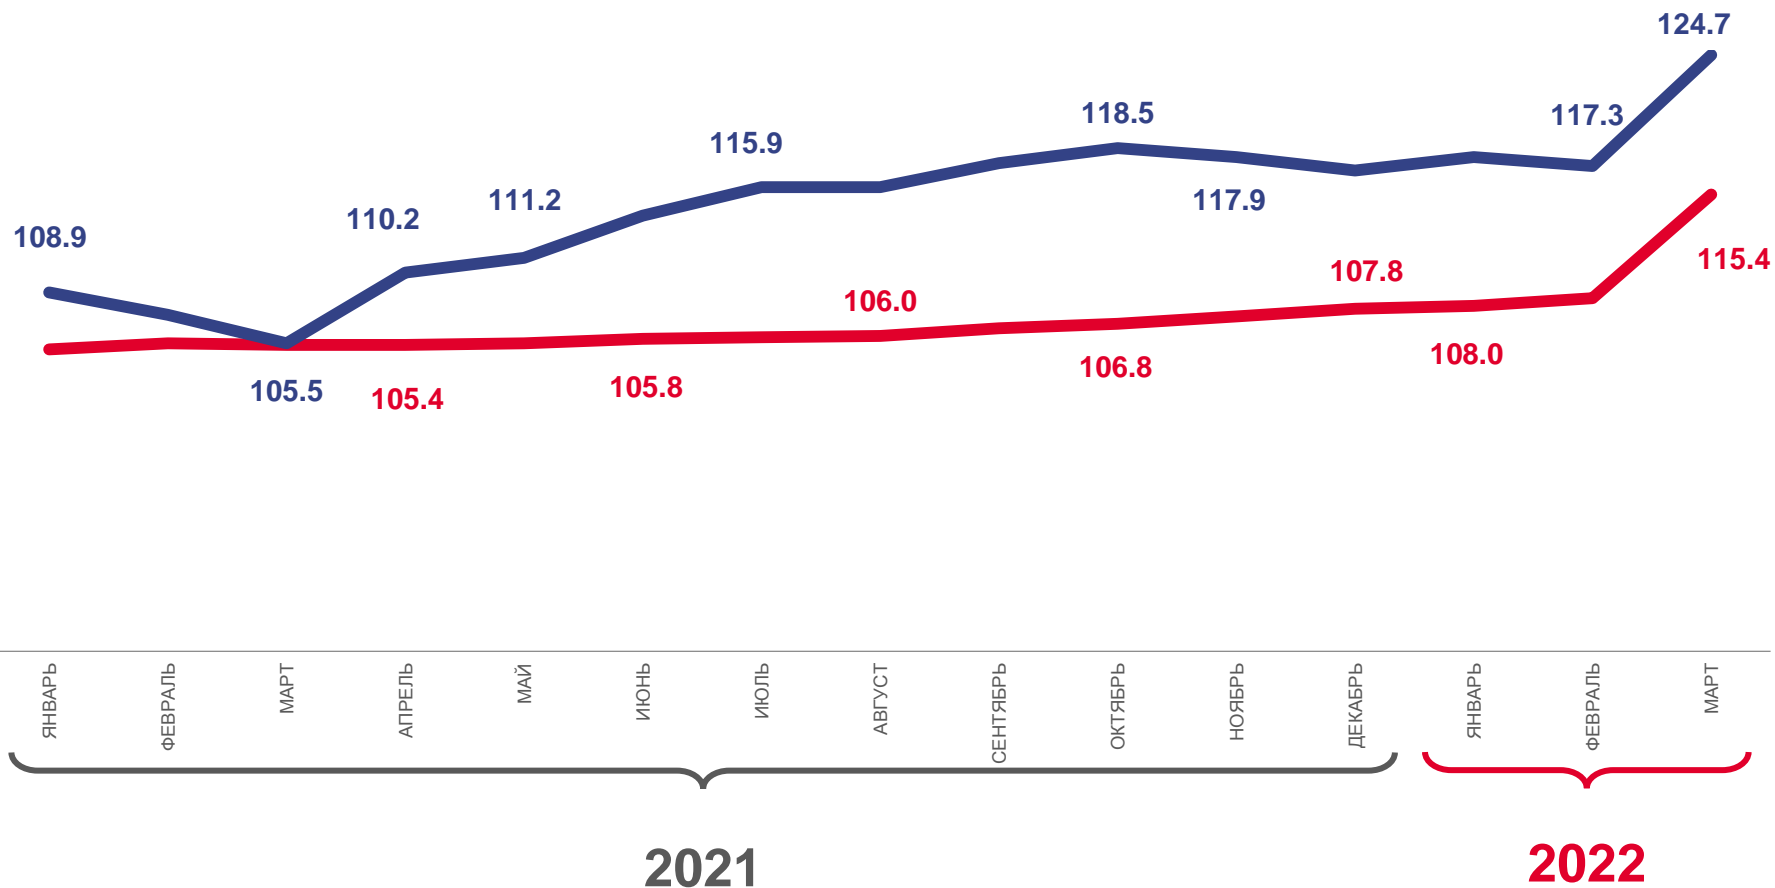

# ИНДЕКСЫ ЦЕН ПРОИЗВОДИТЕЛЕЙ И ПОТРЕБИТЕЛЬСКИХ ЦЕН

В % К СООТВЕТСТВУЮЩЕМУ МЕСЯЦУ ПРЕДЫДУЩЕГО ГОДА

МАРТ 2022 г. К МАРТУ 2021 г., %

**124,7**

Индекс цен производителей

**115,4**

Индекс потребительских цен

Цены производителей промышленных товаров