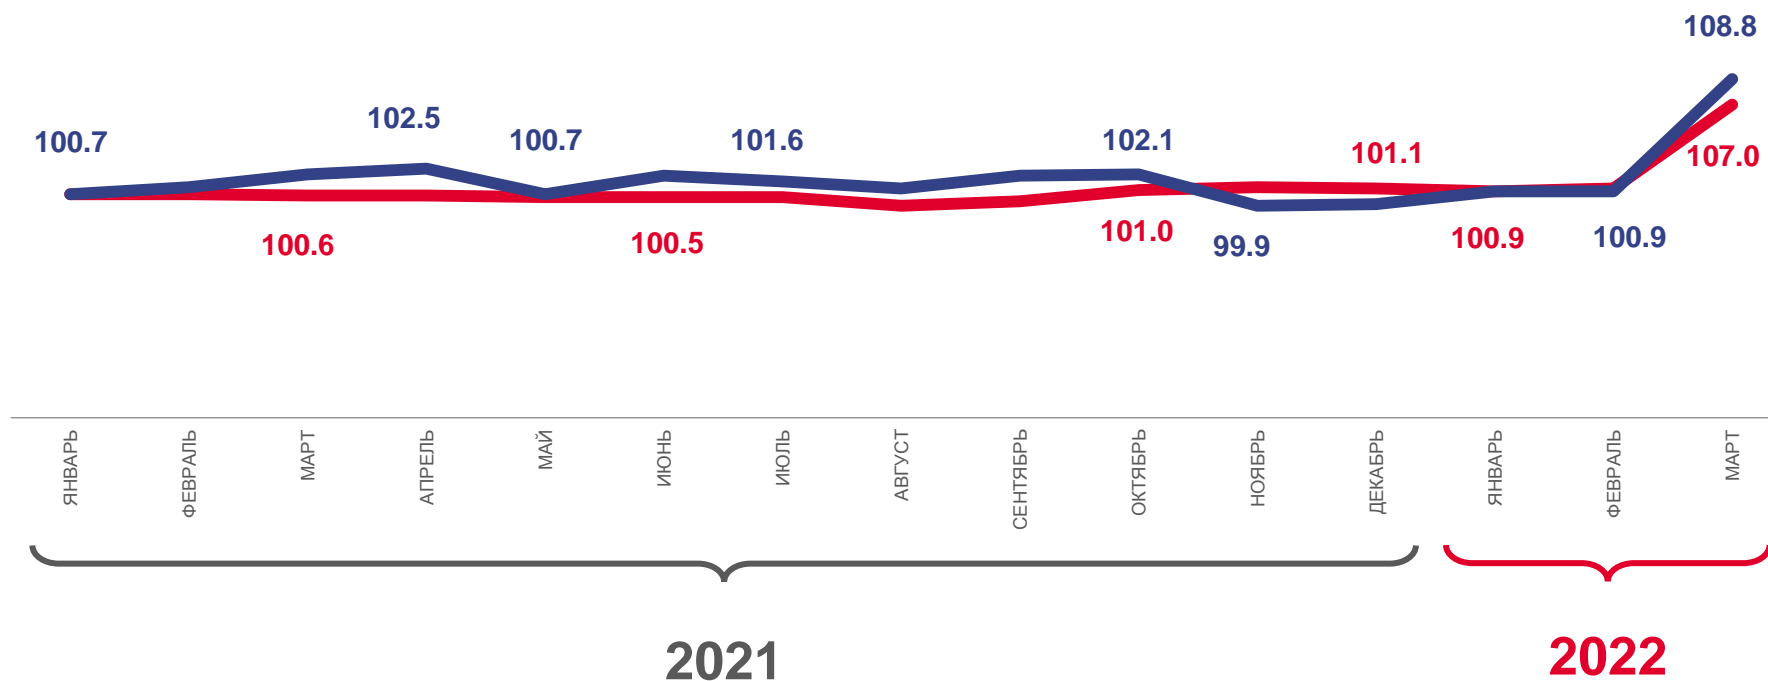

# ИНДЕКСЫ ЦЕН ПРОИЗВОДИТЕЛЕЙ И ПОТРЕБИТЕЛЬСКИХ ЦЕН В % К ПРЕДЫДУЩЕМУ МЕСЯЦУ

МАРТ 2022 г. К ФЕВРАЛЮ 2022 г., %

**108,8**

Индекс цен производителей

**107,0**

Индекс потребительских цен

Цены производителей промышленных товаров